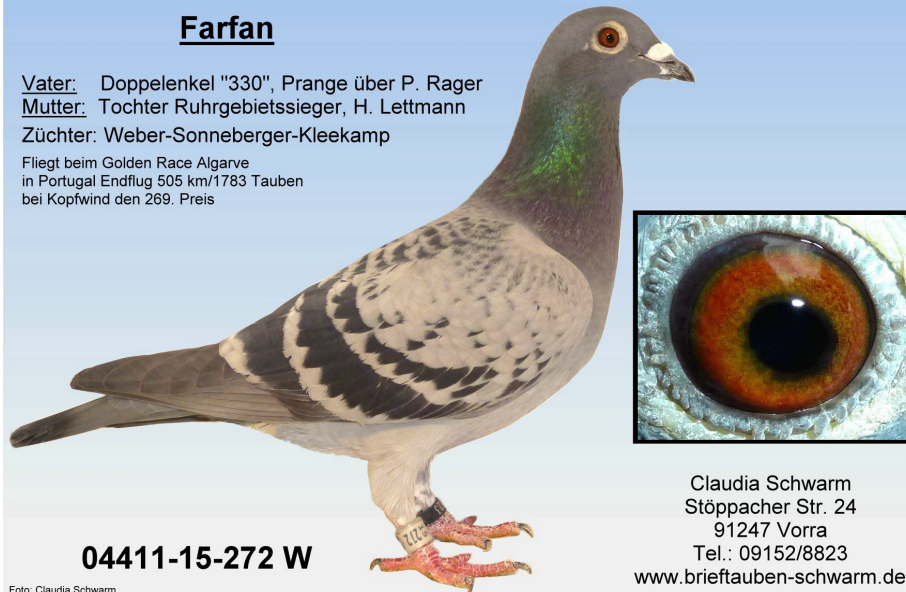

### Zeno

Vater: Superzuchtvogel "180"  
Mutter: Tochter 1. AS-Vogel BRD 2007  
z. Zt. mein bestes Zuchtweibchen  
Züchterin: Claudia Schwarm

**05425-13-91 V**

Foto: Claudia Schwarm

Claudia Schwarm  
Stöppacher Str. 24  
91247 Vorra  
Tel.: 09152/8823  
[www.brieftauben-schwarm.de](http://www.brieftauben-schwarm.de)

Zuchtpaar 11

### Farfan

Vater: Doppelenkel "330", Prange über P. Rager  
Mutter: Tochter Ruhrgebietsieger, H. Lettmann  
Züchter: Weber-Sonneberger-Kleekamp  
Fliegt beim Golden Race Algarve  
in Portugal Endflug 505 km/1783 Tauben  
bei Kopfwind den 269. Preis

### **05425-13-91 V**

Züchter: Claudia Schwarm

Vater: Super-Zuchtvogel „180“, Walter Schlenk  
Mutter: Tochter 1. AS-Vogel BRD 2007, Volker Standfest

**NZ 14-632** fliegt in Usedom beim Endflug über 420 km / 710 Tb.  
den 143. Preis