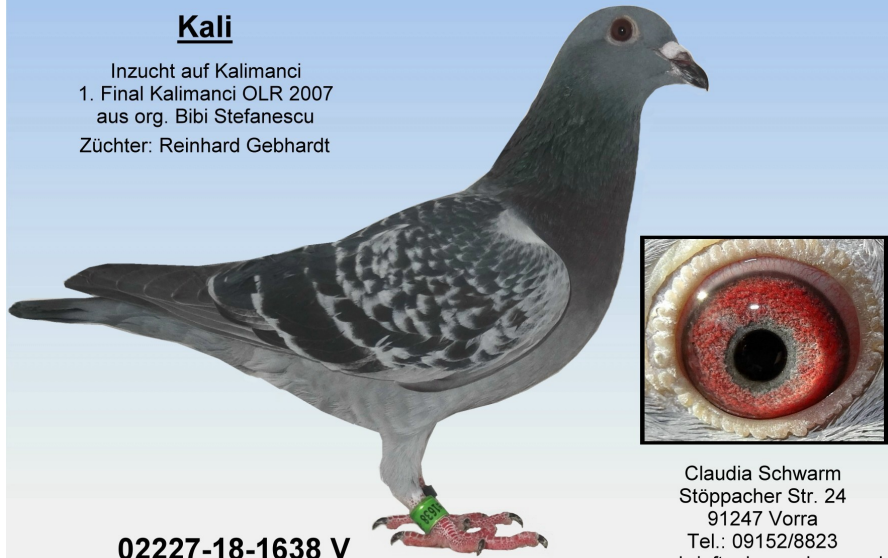

Claudia Schwarm, Stöppacher Str. 24, 91247 Vorra
Tel. 09152 8823, HP: www.brieftauben-schwarm.de

Kali

Inzucht auf Kalimanci
1. Final Kalimanci OLR 2007
aus org. Bibi Stefanescu
Züchter: Reinhard Gebhardt

02227-18-1638 V

Foto: Claudia Schwarm

Claudia Schwarm
Stöppacher Str. 24
91247 Vorra
Tel.: 09152/8823
www.brieftauben-schwarm.de

Zuchtpaar 15

Gaby

Vater: "Malle Boy", Janssen x Gust Jansen
Mutter: VanHove Uytterhoeven, Enkelin Onkel Jos
Züchter: Rainer Schwarte

Balkan Fair Play

Inbreed Kalimanci

One of the best OLR breeder in Easteurope

Father: Direct son Kalimanci, half-brother Kalimanci Winner 2016

Mother: Daughter of „Danigo“:42. Final Golden Race Algarve 2012 x
„Dara“: 7. Final Golden Race Algarve 2012,
„Danigo“ is a son of Kalimanci

Mother: Grandchild „Onkel Jos“, VanHove Uytterhoeven