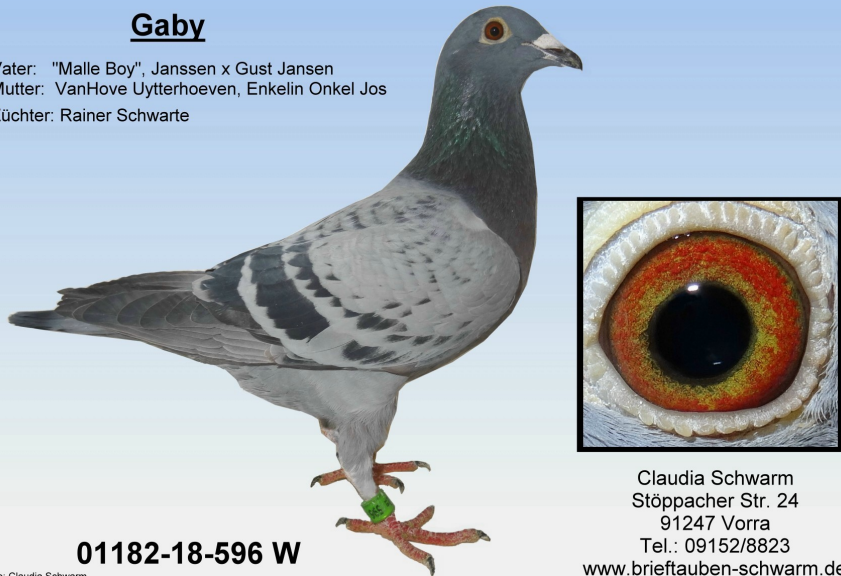

Claudia Schwarm, Stöppacher Str. 24, 91247 Vorra
Tel. 09152 8823, HP: www.brieftauben-schwarm.de

Kali

Inzucht auf Kalimanci
1. Final Kalimanci OLR 2007
aus org. Bibi Stefanescu
Züchter: Reinhard Gebhardt

02227-18-1638 V

Foto: Claudia Schwarm

Claudia Schwarm
Stöppacher Str. 24
91247 Vorra
Tel.: 09152/8823
www.brieftauben-schwarm.de

Zuchtpaar 15

Gaby

Vater: "Malle Boy", Janssen x Gust Jansen
Mutter: VanHove Uytterhoeven, Enkelin Onkel Jos
Züchter: Rainer Schwarte

01182-18-596 W

Foto: Claudia Schwarm

Claudia Schwarm
Stöppacher Str. 24
91247 Vorra
Tel.: 09152/8823
www.brieftauben-schwarm.de

02227-18-1638 V

Reinhard Gebhardt

gehämmert

Grandchild Kalimanci

Best of Bibi Stefanescu

Balkan Fair Play

Inbreed Kalimanci

One of the best OLR breeder in Easteurope

Father: Direct son Kalimanci, half-brother Kalimanci Winner 2016

Mother: Daughter of „Danigo“:42. Final Golden Race Algarve 2012 x
„Dara“: 7. Final Golden Race Algarve 2012,
„Danigo“ is a son of Kalimanci