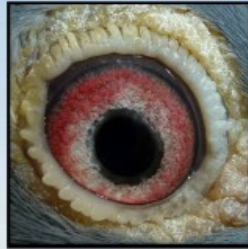

Claudia Schwarm, Stöppacher Str. 24, 91247 Vorra
Tel. 09152 8823, HP: www.brieftauben-schwarm.de

Rico

Vater: Enkel kleine Dirk x
1. AS-Wb. RegV 653
Mutter: aus Stammpaar 307x218
von Werner Troidl

Züchter: Claudia Schwarm
NZ 12-109 fliegt beim Ostseerennen 2012
Endflug den 44. Preis bei 401 km/ 1214 Tb.
NZ 12-128 fliegt beim Ranchderby Enflug
2012 den 10. Preis bei 240 km